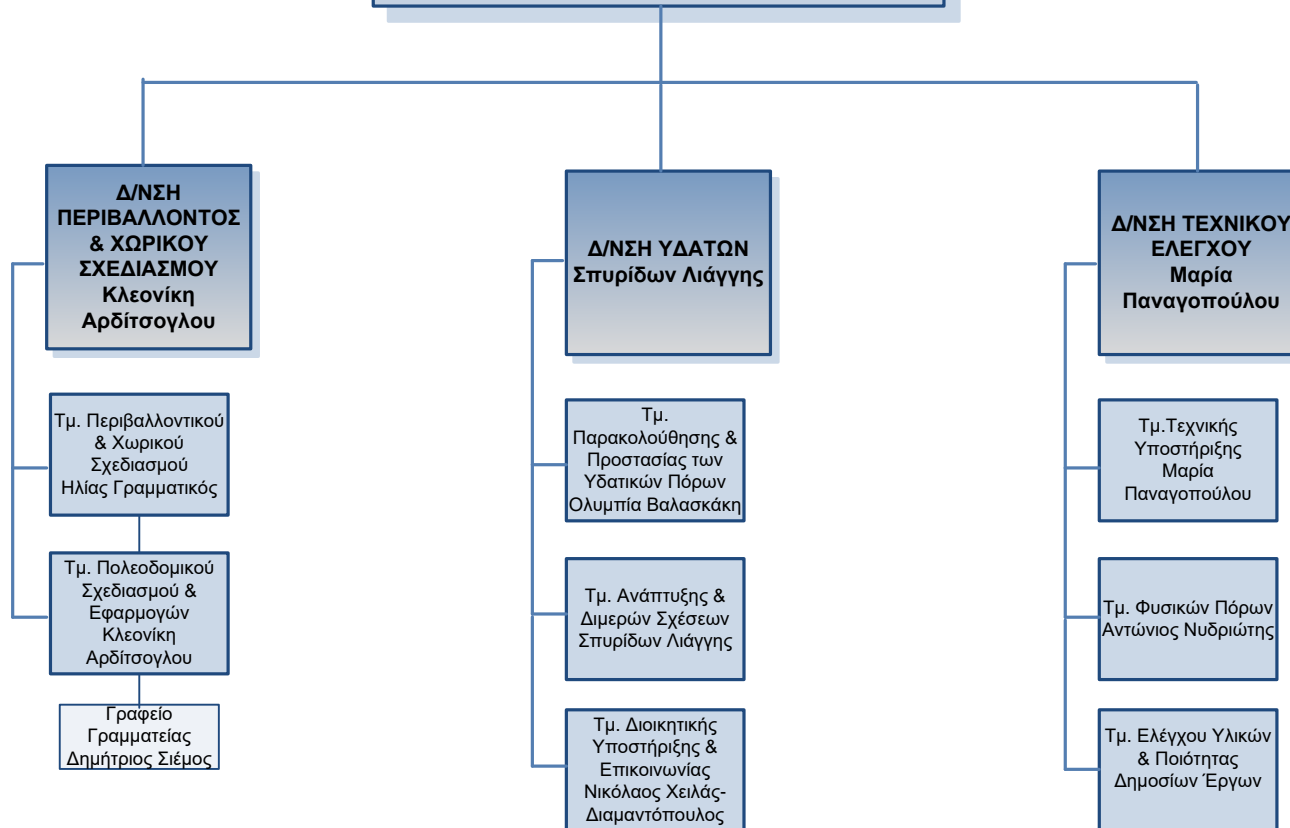

Κατασκευή:
Δ/ση Πληροφορικής & Επικοινωνιών
Τμήμα Σχεδιασμού Ηλεκτρονικών Υπηρεσιών για
τον Πολίτη

ΓΕΝΙΚΗ ΔΙΕΥΘΥΝΣΗ ΕΣΩΤΕΡΙΚΗΣ
ΛΕΙΤΟΥΡΓΙΑΣ
Δημήτριος Σιαμάτρας

ΓΕΝΙΚΗ ΔΙΕΥΘΥΝΣΗ ΧΩΡΟΤΑΞΙΚΗΣ & ΠΕΡΙΒΑΛΛΟΝΤΙΚΗΣ ΠΟΛΙΤΙΚΗΣ
Καλλιόπη Καρδαμίτση