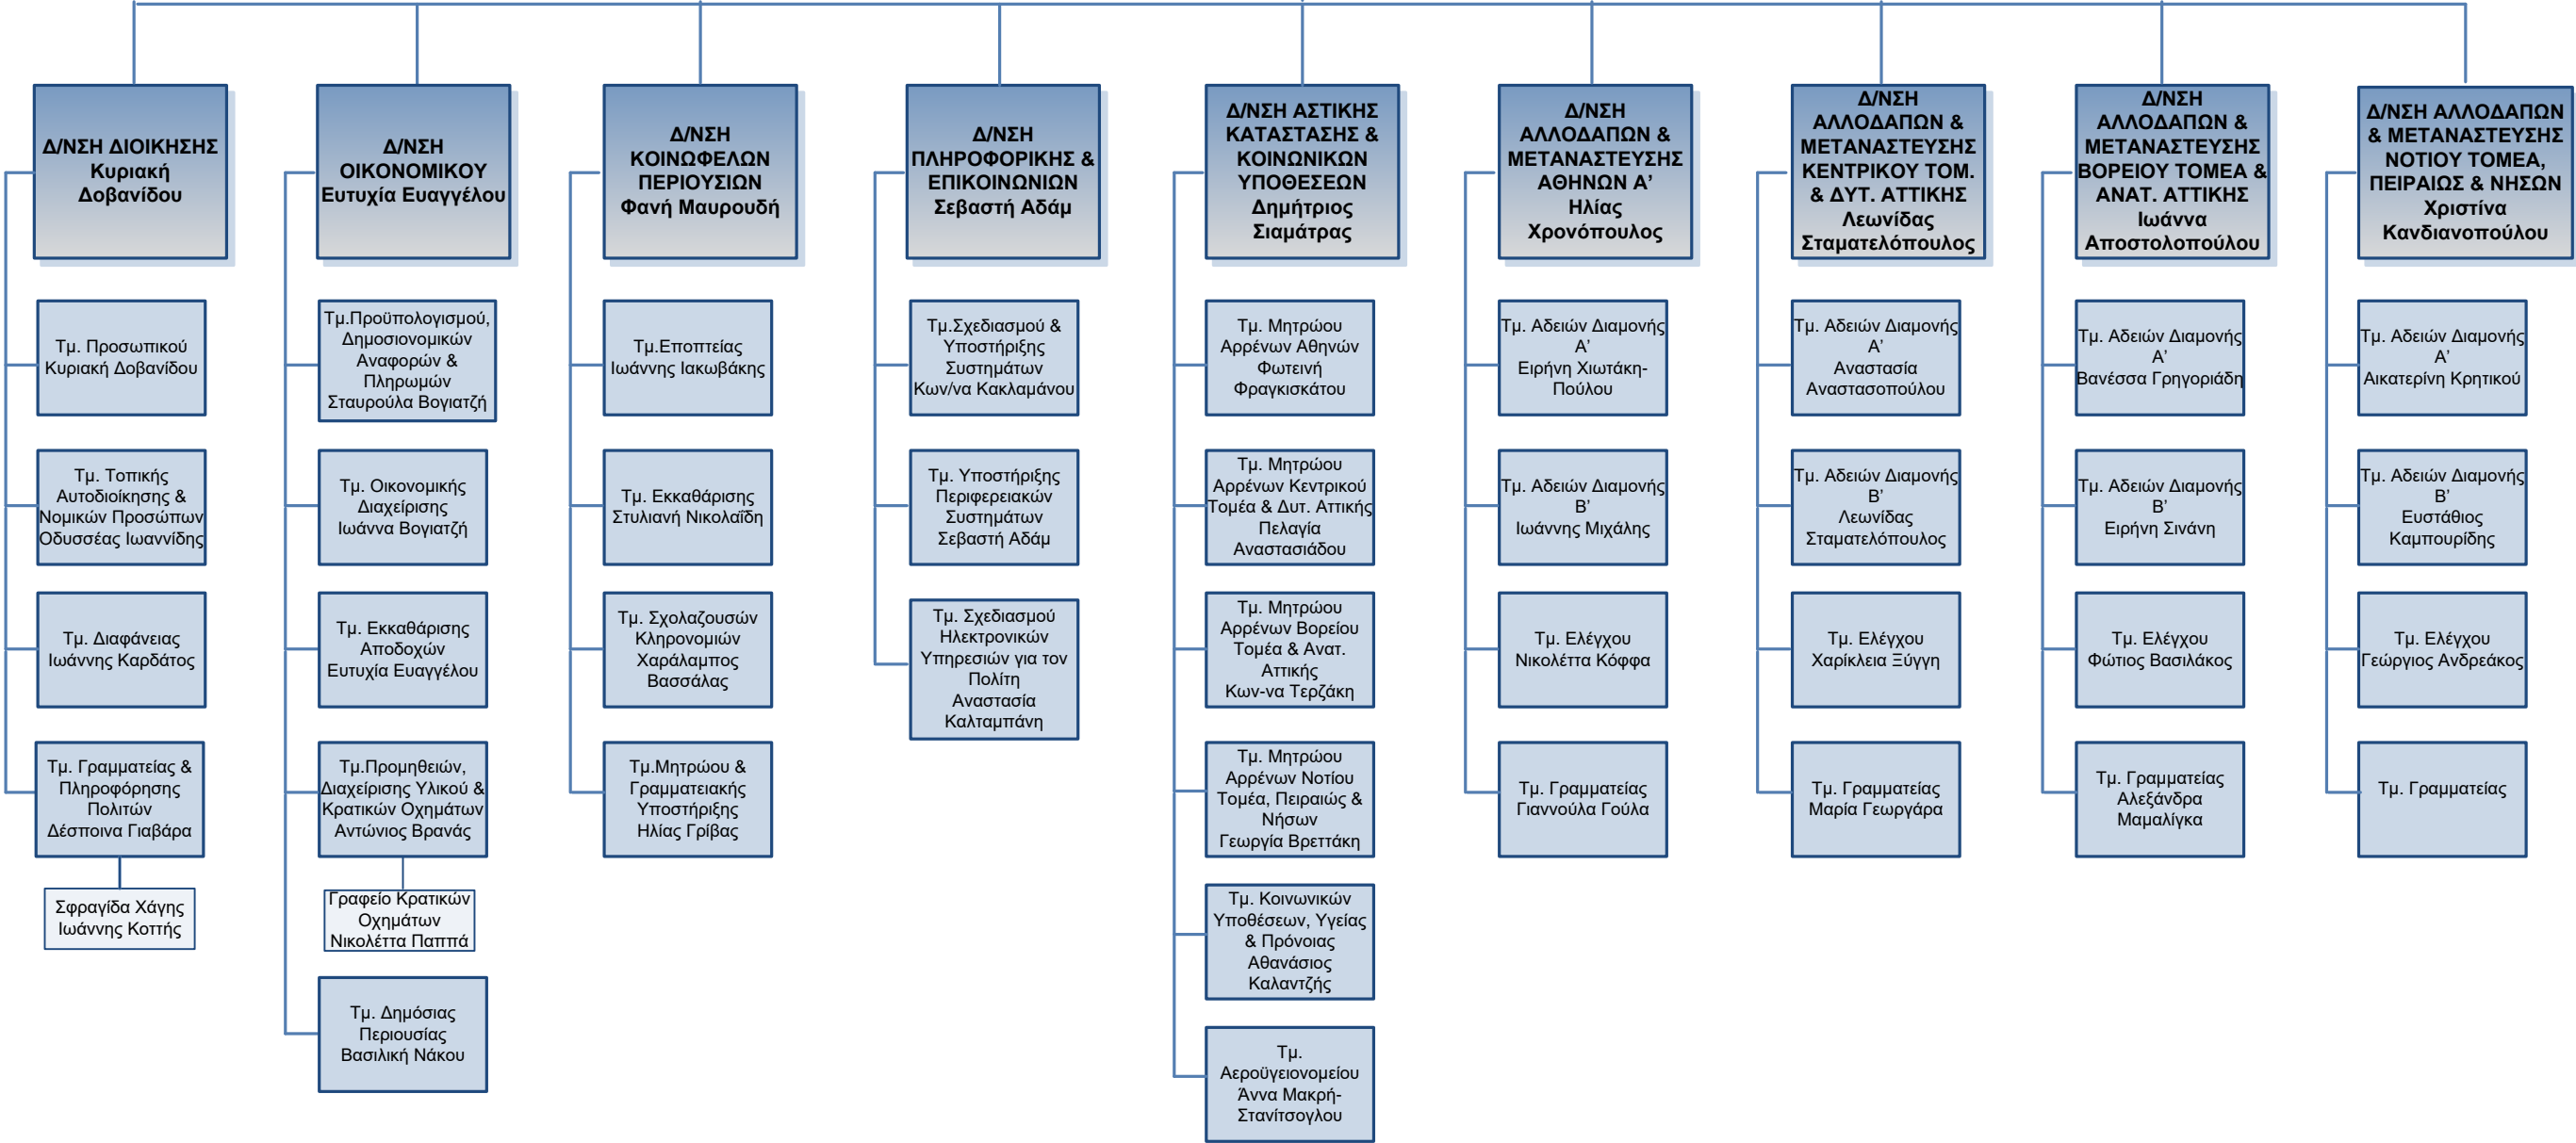

Κατασκευή:
Δ/ση Πληροφορικής & Επικοινωνιών
Τμήμα Σχεδιασμού Ηλεκτρονικών Υπηρεσιών για
τον Πολίτη

ΓΕΝΙΚΗ ΔΙΕΥΘΥΝΣΗ ΕΣΩΤΕΡΙΚΗΣ
ΛΕΙΤΟΥΡΓΙΑΣ
Δημήτριος Σιαμάτρας

ΓΕΝΙΚΗ ΔΙΕΥΘΥΝΣΗ ΧΩΡΟΤΑΞΙΚΗΣ & ΠΕΡΙΒΑΛΛΟΝΤΙΚΗΣ ΠΟΛΙΤΙΚΗΣ
Καλλιόπη Καρδαμίτση

ΓΕΝΙΚΗ ΔΙΕΥΘΥΝΣΗ ΔΑΣΩΝ ΚΑΙ ΑΓΡΟΤΙΚΩΝ ΥΠΟΘΕΣΕΩΝ
Αναστάσιος Καλπαξίδης