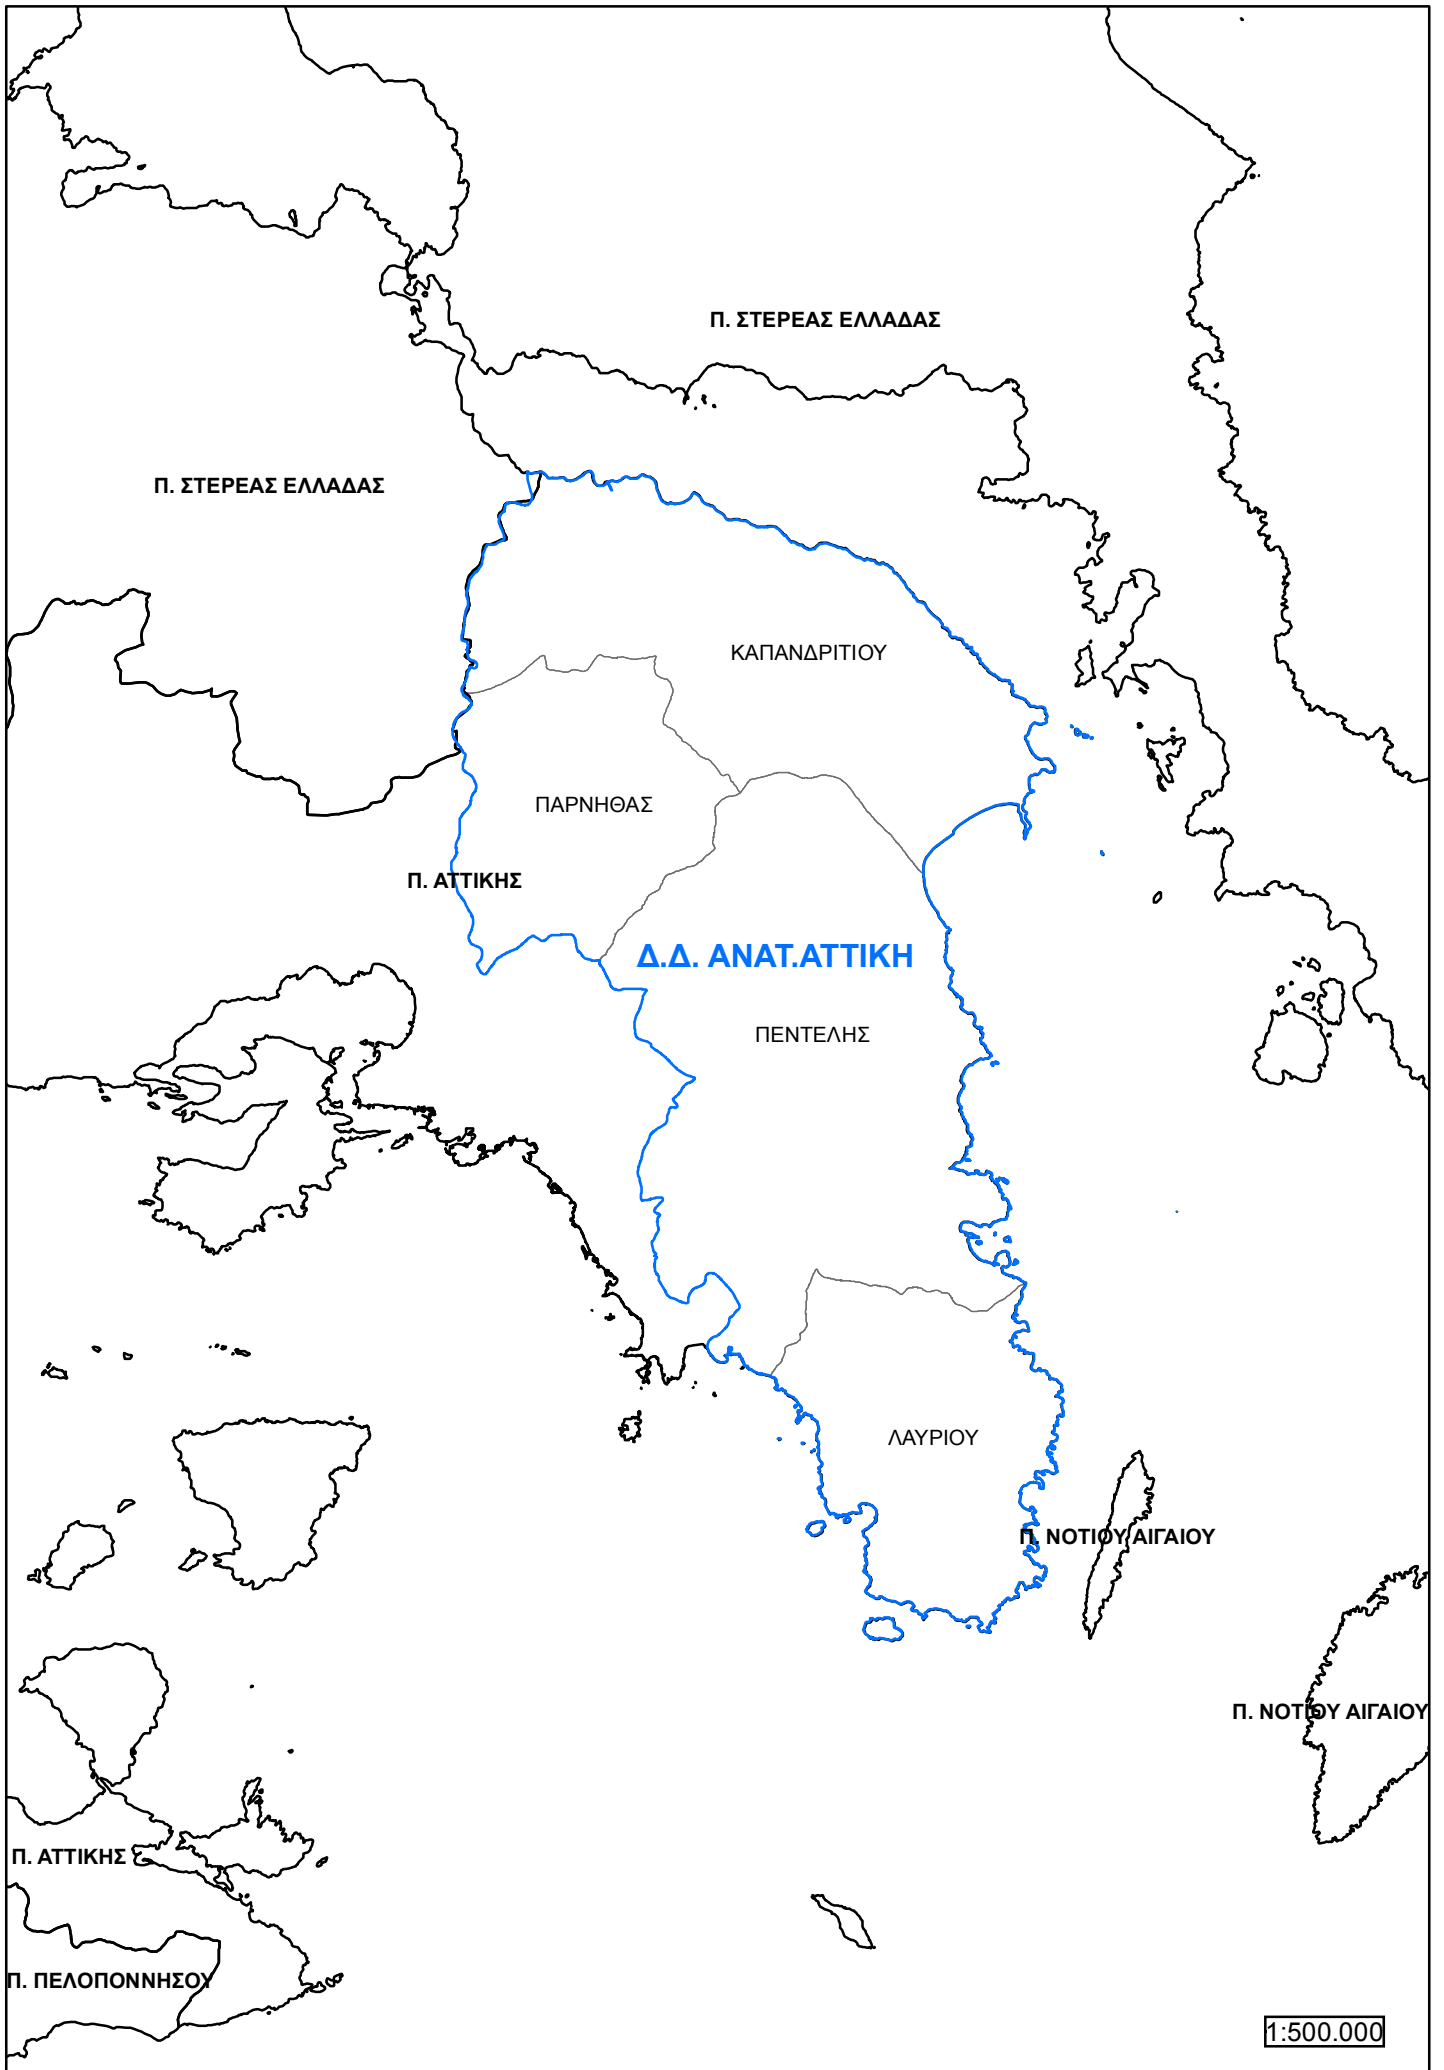

ΔΙΟΙΚΗΤΙΚΑ ΟΡΙΑ Δ/ΝΣΗΣ ΔΑΣΩΝ ΑΝ.ΑΤΤΙΚΗΣ

1:500.000